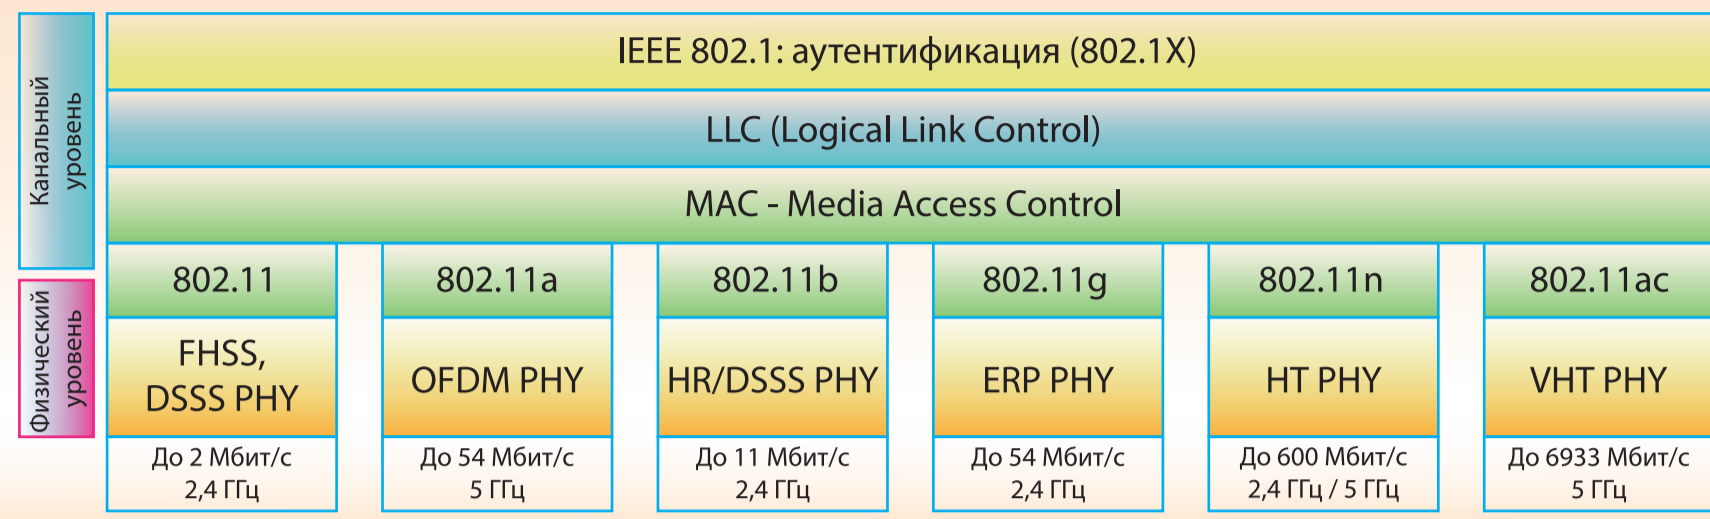

D-Link® Беспроводные локальные сети

Стек протоколов 802.11

Формат кадра MAC 802.11

Значение типа	Значение подтипа	Описание подтипа
Управление 00	0000	Запрос ассоциации
	0001	Ответ на запрос ассоциации
	0010	Запрос повторной ассоциации
	0011	Ответ на запрос повторной ассоциации
	0100	Пробный запрос
	0101	Ответ на пробный запрос
	1000	Сигнальный кадр (Beacon)
	1010	Разрыв ассоциации
	1011	Аутентификация
	1100	Отмена аутентификации
Контроль 01	1000	Запрос блочного подтверждения (BlockAckReq)
	1001	Блочное подтверждение (BlockAck)
	1011	RTS
	1100	CTS
Данные 10	0000	Данные
	0001	Данные + CF-Ack
	0011	Данные + CF-Ack + CF-Poll
	0100	Null (нет данных)
	0101	CF-Ack (нет данных)
	0110	CF-Poll (нет данных)
	0111	CF-Ack + CF-Poll (нет данных)
	1000	Данные с сервисом QoS
	1001	Данные с сервисом QoS + CF-Ack
	1010	Данные с сервисом QoS + CF-Poll
1011	Данные с сервисом QoS + CF-Ack + CF-Poll	
1100	QoS Null (нет данных)	

Взаимодействие клиента и точки доступа

Базовый набор услуг (BSS) в инфраструктурном режиме

Функция распределенной координации (DCF) и метод доступа CSMA/CA

Установление ассоциации после открытой аутентификации 802.11