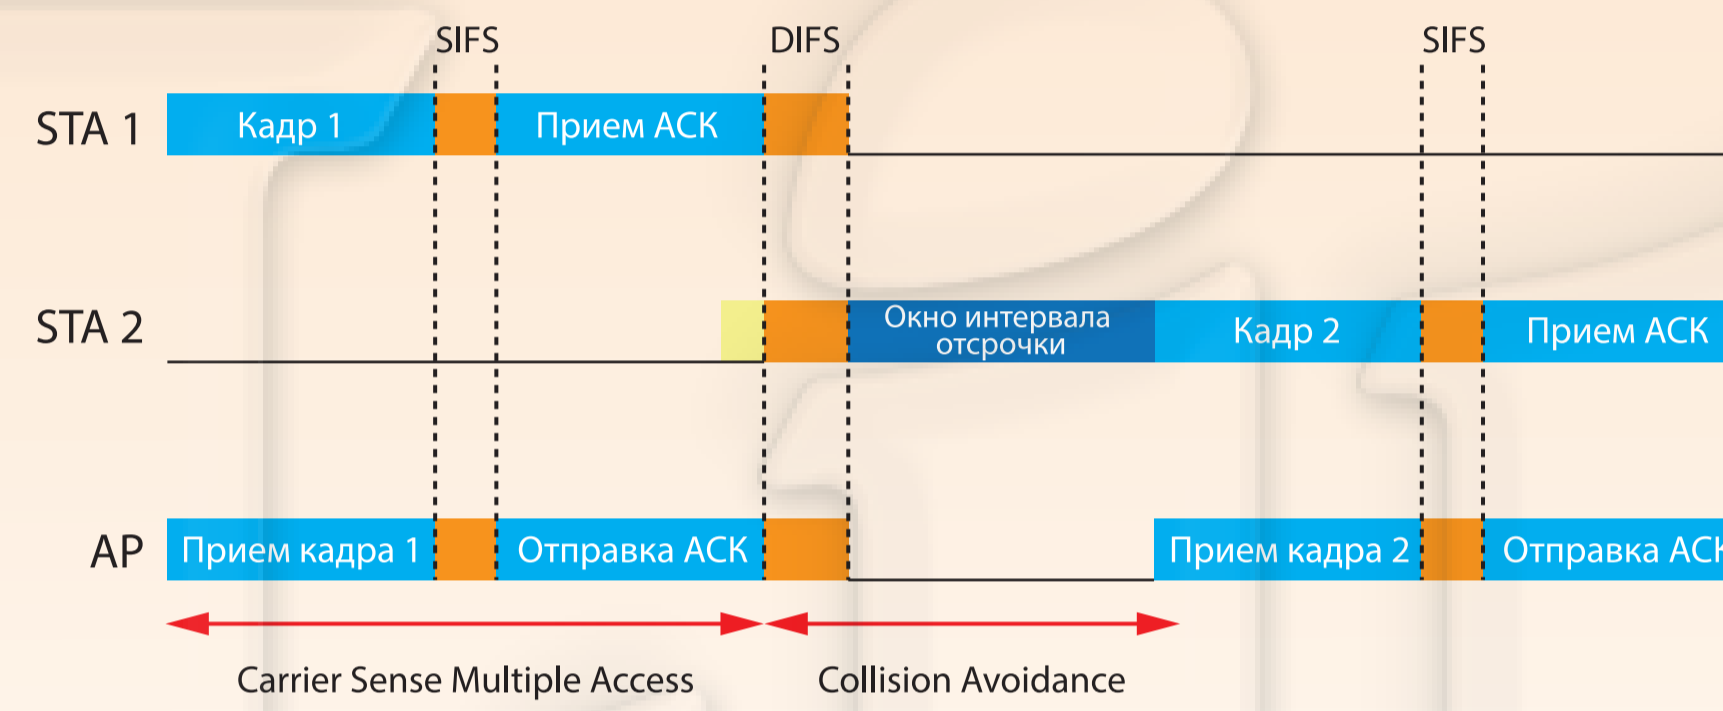

D-Link® Беспроводные локальные сети

Стек протоколов 802.11

Формат кадра MAC 802.11

Значение типа	Значение подтипа	Описание подтипа
Управление 00	0000	Запрос ассоциации
	0001	Ответ на запрос ассоциации
	0010	Запрос повторной ассоциации
	0011	Ответ на запрос повторной ассоциации
	0100	Пробный запрос
	0101	Ответ на пробный запрос
	1000	Сигнальный кадр (Beacon)
	1010	Разрыв ассоциации
	1011	Аутентификация
	1100	Отмена аутентификации
Контроль 01	1000	Запрос блочного подтверждения (BlockAckReq)
	1001	Блочное подтверждение (BlockAck)
	1011	RTS
	1100	CTS
Данные 10	0000	Данные
	0001	Данные + CF-Ack
	0011	Данные + CF-Ack + CF-Poll
	0100	Null (нет данных)
	0101	CF-Ack (нет данных)
	0110	CF-Poll (нет данных)
	0111	CF-Ack + CF-Poll (нет данных)
	1000	Данные с сервисом QoS
	1001	Данные с сервисом QoS + CF-Ack
	1010	Данные с сервисом QoS + CF-Poll
1011	Данные с сервисом QoS + CF-Ack + CF-Poll	
1100	QoS Null (нет данных)	

Взаимодействие клиента и точки доступа

Базовый набор услуг (BSS) в инфраструктурном режиме

Функция распределенной координации (DCF) и метод доступа CSMA/CA

Установление ассоциации после открытой аутентификации 802.11

Распределение и ширина каналов 802.11

Каналы физического уровня DSSS

Каналы 802.11a

Каналы 802.11n

Каналы 802.11ac

Внимание: границы частотных диапазонов и распределение каналов соответствуют законодательству РФ