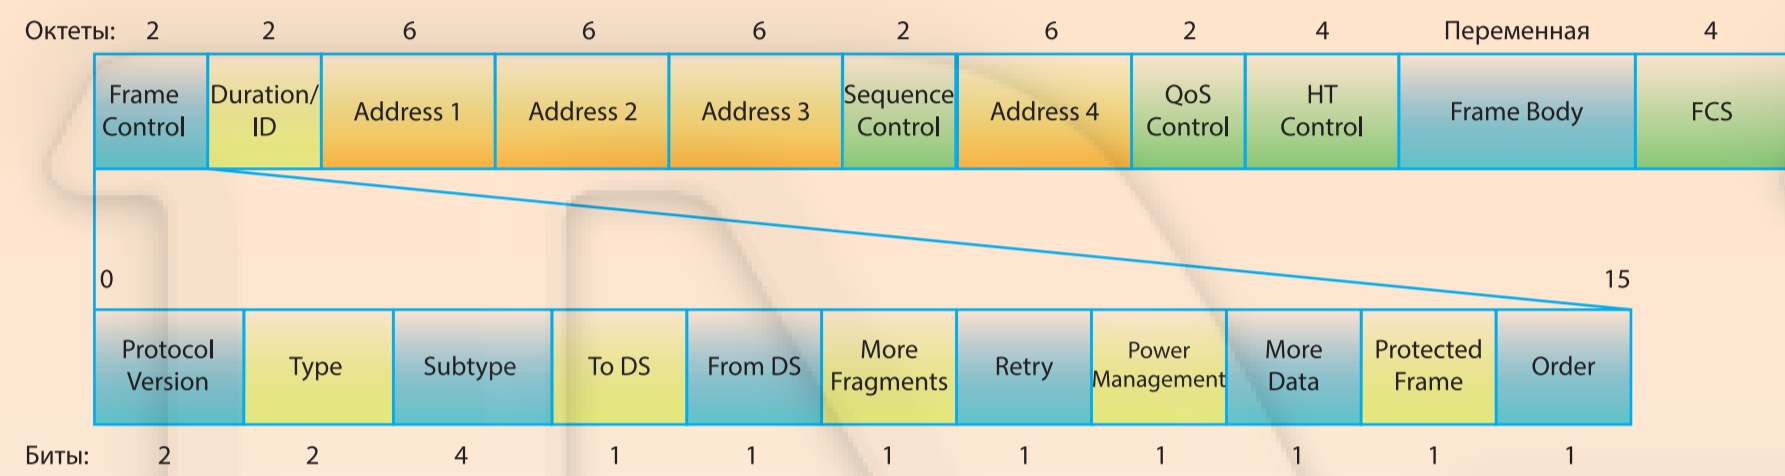

D-Link® Беспроводные локальные сети

Стек протоколов 802.11

Формат кадра MAC 802.11

Значение типа	Значение подтипа	Описание подтипа
Управление 00	0000	Запрос ассоциации
	0001	Ответ на запрос ассоциации
	0010	Запрос повторной ассоциации
	0011	Ответ на запрос повторной ассоциации
	0100	Пробный запрос
	0101	Ответ на пробный запрос
	1000	Сигнальный кадр (Beacon)
	1010	Разрыв ассоциации
	1011	Аутентификация
	1100	Отмена аутентификации
Контроль 01	1000	Запрос блочного подтверждения (BlockAckReq)
	1001	Блочное подтверждение (BlockAck)
	1011	RTS
	1100	CTS
Данные 10	0000	Данные
	0001	Данные + CF-Ack
	0011	Данные + CF-Ack + CF-Poll
	0100	Null (нет данных)
	0101	CF-Ack (нет данных)
	0110	CF-Poll (нет данных)
	0111	CF-Ack + CF-Poll (нет данных)
	1000	Данные с сервисом QoS
	1001	Данные с сервисом QoS + CF-Ack
	1010	Данные с сервисом QoS + CF-Poll
1011	Данные с сервисом QoS + CF-Ack + CF-Poll	
1100	QoS Null (нет данных)	

Взаимодействие клиента и точки доступа

Базовый набор услуг (BSS) в инфраструктурном режиме

Функция распределенной координации (DCF) и метод доступа CSMA/CA

Установление ассоциации после открытой аутентификации 802.11

Распределение и ширина каналов 802.11

Каналы физического уровня DSSS

Каналы 802.11a

Каналы 802.11n

Каналы 802.11ac

Внимание: границы частотных диапазонов и распределение каналов соответствуют законодательству РФ