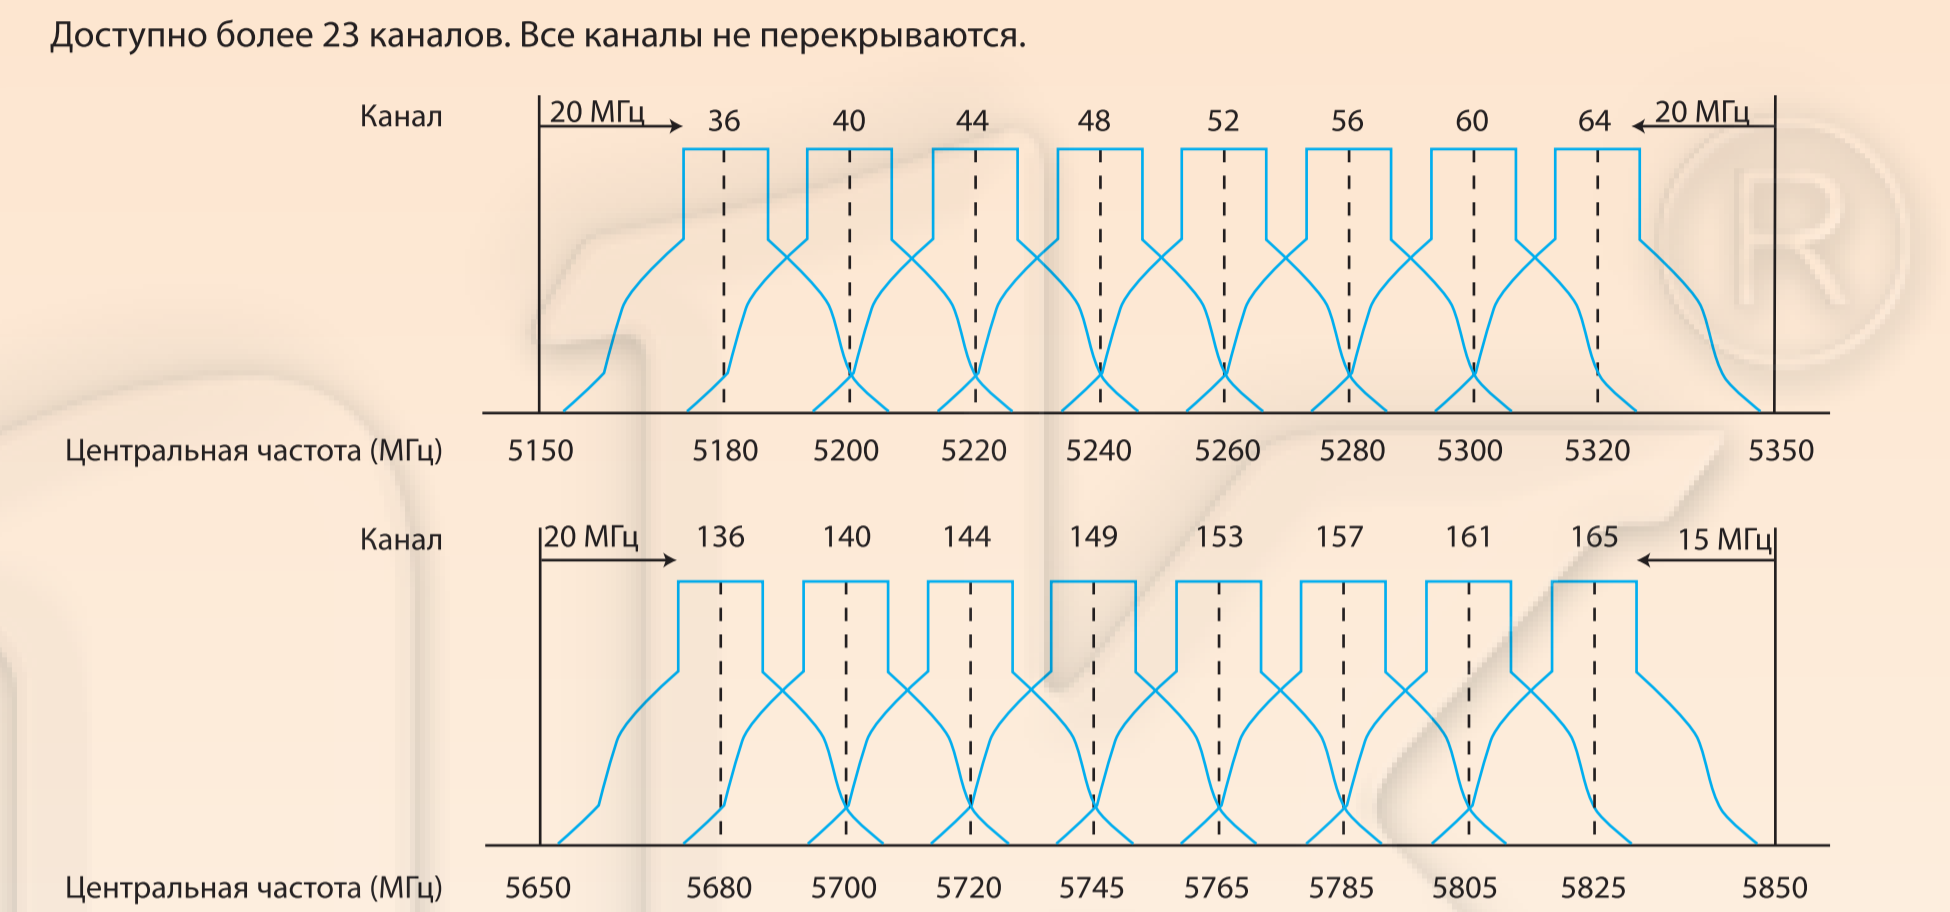

D-Link® Беспроводные локальные сети

Стек протоколов 802.11

Формат кадра MAC 802.11

Значение типа	Значение подтипа	Описание подтипа
Управление 00	0000	Запрос ассоциации
	0001	Ответ на запрос ассоциации
	0010	Запрос повторной ассоциации
	0011	Ответ на запрос повторной ассоциации
	0100	Пробный запрос
	0101	Ответ на пробный запрос
	1000	Сигнальный кадр (Beacon)
	1010	Разрыв ассоциации
	1011	Аутентификация
	1100	Отмена аутентификации
Контроль 01	1000	Запрос блочного подтверждения (BlockAckReq)
	1001	Блочное подтверждение (BlockAck)
	1011	RTS
	1100	CTS
Данные 10	0000	Данные
	0001	Данные + CF-Ack
	0011	Данные + CF-Ack + CF-Poll
	0100	Null (нет данных)
	0101	CF-Ack (нет данных)
	0110	CF-Poll (нет данных)
	0111	CF-Ack + CF-Poll (нет данных)
	1000	Данные с сервисом QoS
	1001	Данные с сервисом QoS + CF-Ack
	1010	Данные с сервисом QoS + CF-Poll
1011	Данные с сервисом QoS + CF-Ack + CF-Poll	
1100	QoS Null (нет данных)	

Взаимодействие клиента и точки доступа

Базовый набор услуг (BSS) в инфраструктурном режиме

Функция распределенной координации (DCF) и метод доступа CSMA/CA

Установление ассоциации после открытой аутентификации 802.11

Распределение и ширина каналов 802.11

Каналы физического уровня DSSS

Каналы 802.11a

Каналы 802.11n

Каналы 802.11ac

Внимание: границы частотных диапазонов и распределение каналов соответствуют законодательству РФ